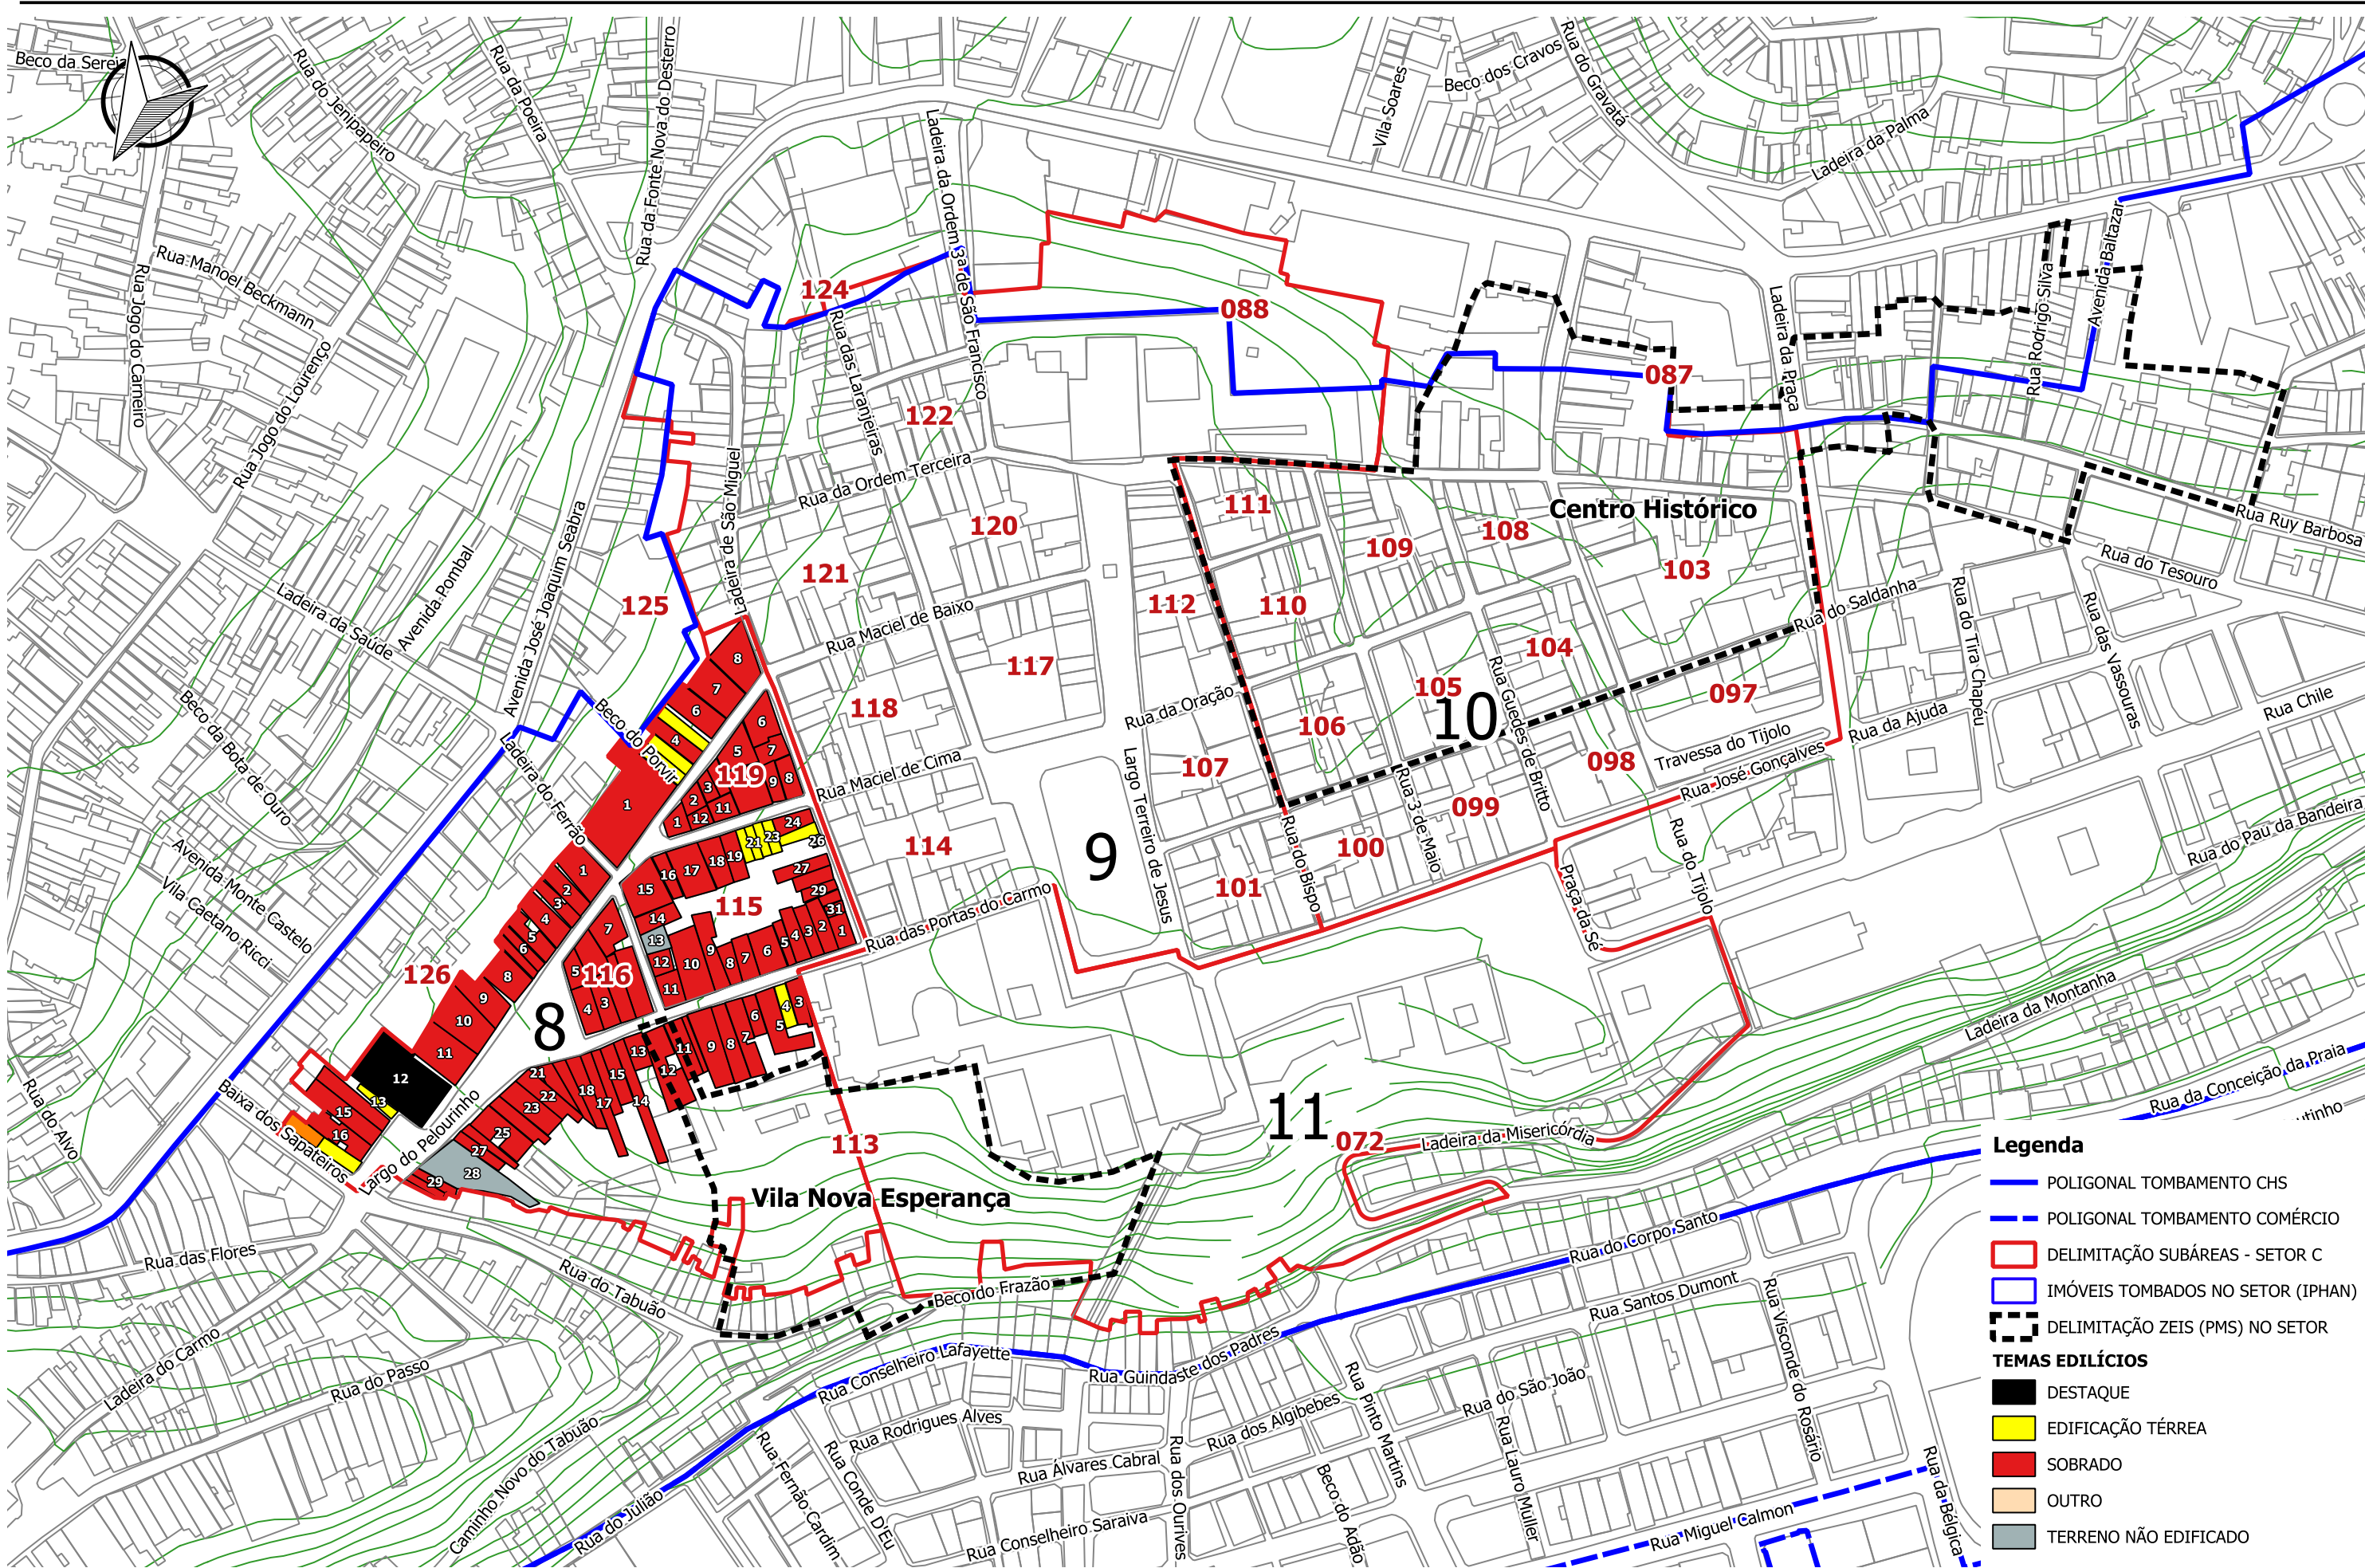

FAUFBA CEAB Centro de Estudos da Arquitetura na Bahia

MINISTÉRIO DA CULTURA

Normas e Critérios de Intervenção | Centro Histórico Salvador - Ba  
 Mapa de Localização  
**SETOR C - Subárea 8**

SETOR C - PELOURINHO / SÉ  
 Escala: 2.500  
 Data: Dezembro/2024

FAUFBA CEAB Centro de Estudos da Arquitetura na Bahia

MINISTÉRIO DA CULTURA

Normas e Critérios de Intervenção | Centro Histórico Salvador - Ba  
 Mapa de Localização  
**SETOR C - Subárea 8 | Temas Edifícios**

SETOR C - PELOURINHO / SÉ  
 Escala: 2.500  
 Data: Dezembro/2024